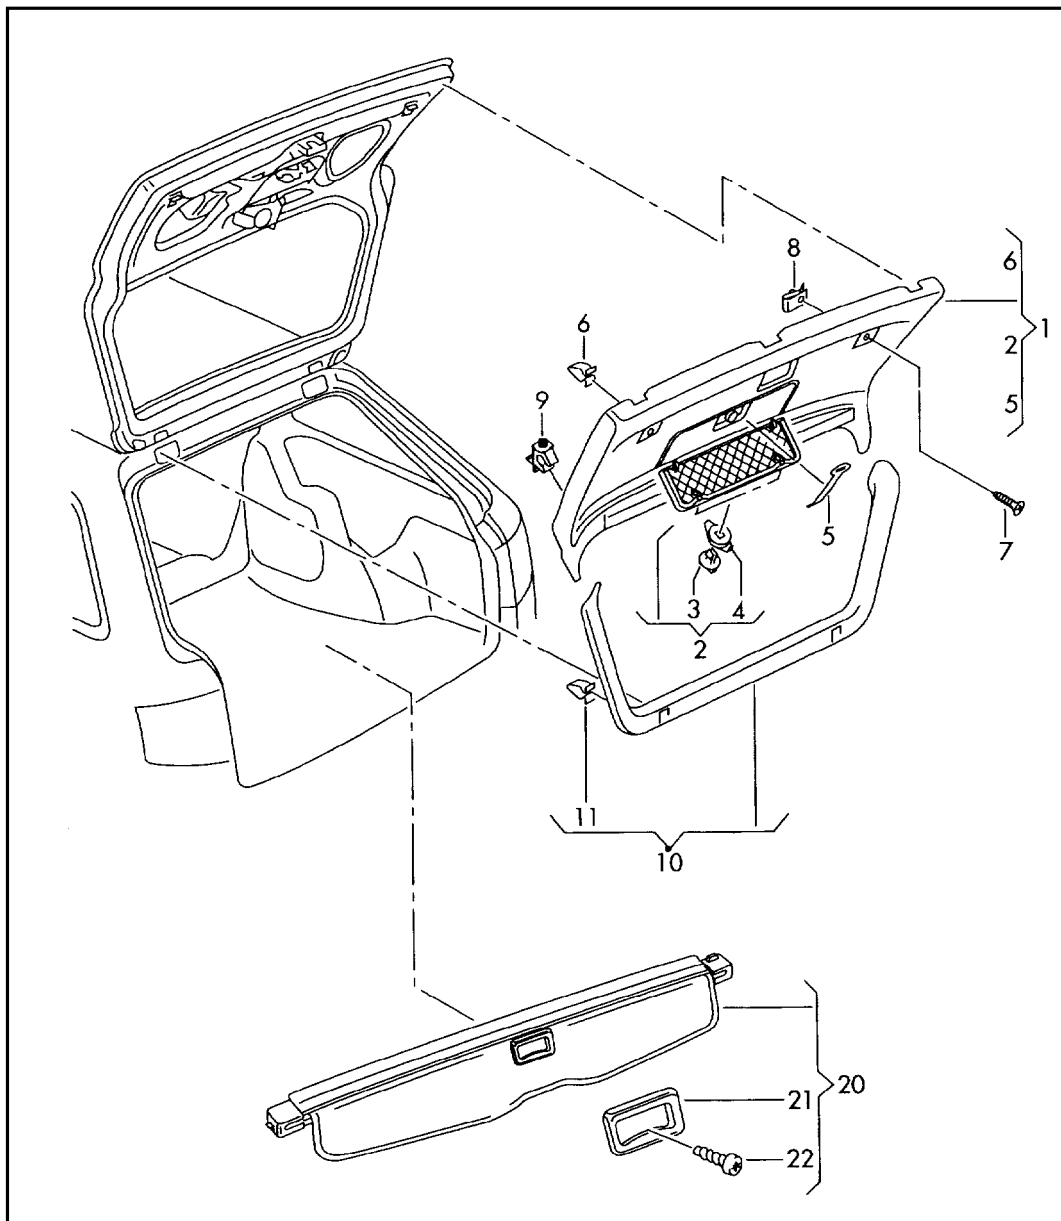

Model	Year	MG	SG	Illustration	Restrictions	UPD	16:14	06.08.2012		<h1>ETKA</h1>
TOU	2004	8	68	868-00		921				

Pos	Part Number	Description	Remark	Qty	Model
		rear lid trim panel			
(1)	1T0 867 601 D	rear lid trim panel	lower	1	
	02/03-07/043U6	artgrey	-EQ, FD, GP, JN, NR, YW		
	02/03-07/047G8	pure beige	-FE, GQ, JP, YX		
	02/03-07/0471N	anthracite	-ER, FC, FF, FG, GN, JM, NF, YV		
(1)	1T0 867 601 F	rear lid trim panel	lower	1	
	08/04-05/053U6	artgrey	-EQ, FD, GP, JN, NR, YW		
	08/04-05/057G8	pure beige	-FE, GQ, JP, YX		
	08/04-05/0571N	anthracite	-ER, FC, FF, FG, GN, JM, NF, YV		
(2)	1T0 868 431 A	cover warning triangle		1	
	02/03-05/053U6	artgrey	-EQ, FD, GP, JN, NR, YW		
	02/03-05/057G8	pure beige	-FE, GQ, JP, YX		
	02/03-05/0571N	anthracite	-ER, FC, FF, FG, GN, JM, NF, YV		
3	1J0 867 467	rot. knob		2	
	02/03-05/053U6	artgrey	-EQ, FD, GP, JN, NR, YW		
	02/03-05/057G8	pure beige	-FE, GQ, JP, YX		
	02/03-05/05B41	satin black	-ER, FC, FF, FG, GN, JM, NF, YV		
4	1T0 867 468	locking bar		2	
	02/03-05/0571N	anthracite			
5	1T0 860 273 A	retaining strap for warning triangle	170 X 13 MM	1	
6	4A0 867 276	clip	upper	6	
(6)	3B9 867 289	retaining clip	lower outer	4	